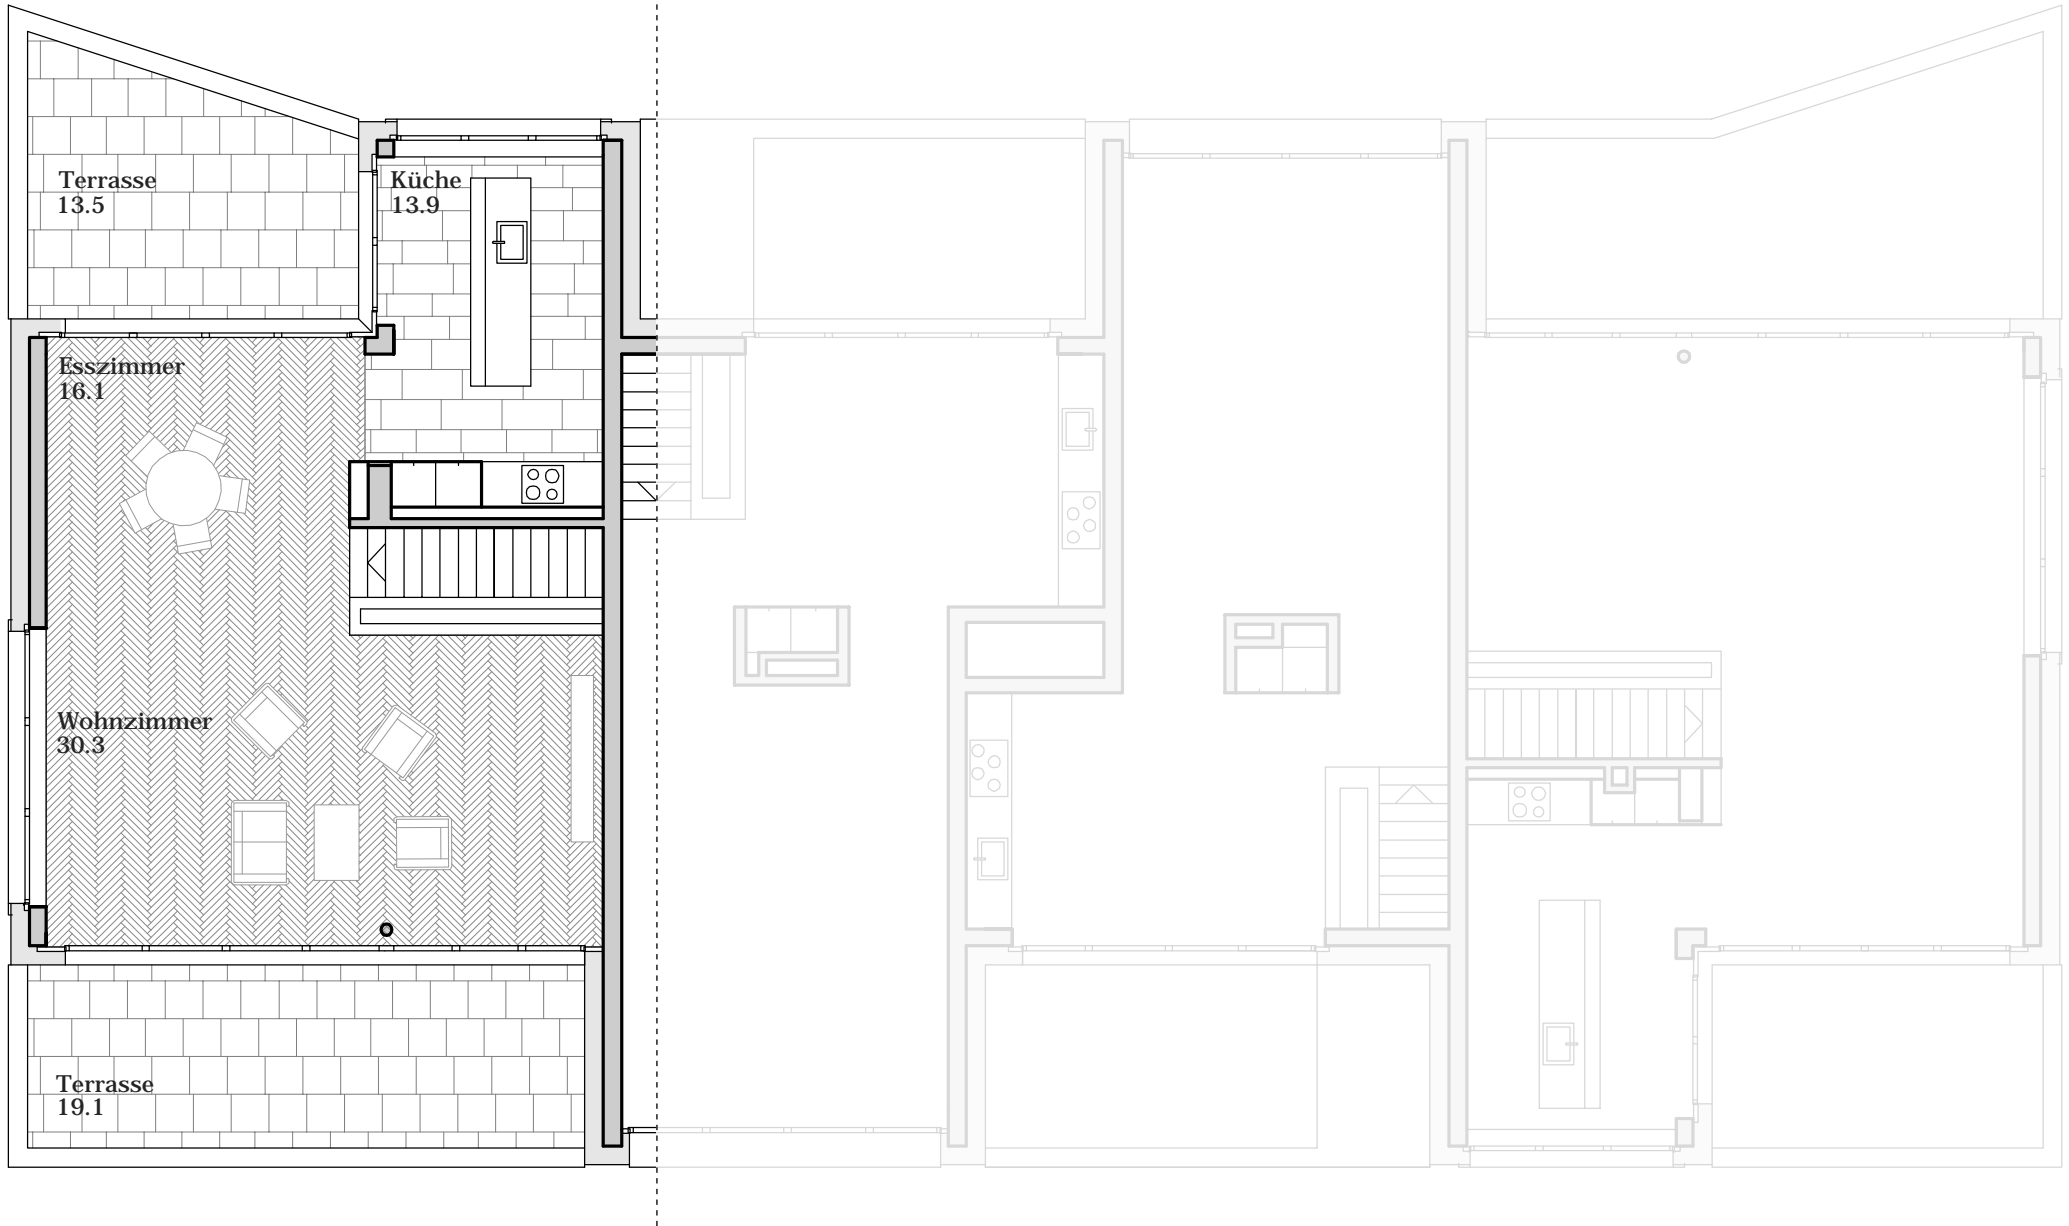

B2 11
4 1/2 Zimmer Wohnung
NWF 129.9 m²

B2 12
3 1/2 Zimmer Wohnung
NWF 105.4 m²

Parkresidenz Zinggeler
Haus Emil
Erdgeschoss

B2 21

4 1/2 Zimmer Wohnung

NWF 130.0 m²

Parkresidenz Zinggeler
Haus Emil
1. Obergeschoss

B2 22
4 1/2 Zimmer Wohnung
NWF 129.3 m²

Parkresidenz Zinggeler
Haus Emil
1. Obergeschoss

B2 31
4 1/2 Zimmer Maisonette Wohnung
NWF 131.8 m²

Parkresidenz Zinggeler
Haus Emil
2. Obergeschoss

B2 31
4 1/2 Zimmer Maisonette Wohnung

Parkresidenz Zinggeler
Haus Emil
Attikageschoss

B2 32
3 1/2 Zimmer Maisonette Wohnung
NWF 99.0 m²

Parkresidenz Zinggeler
Haus Emil
2. Obergeschoss

B2 32
3 1/2 Zimmer Maisonette Wohnung

Parkresidenz Zinggeler
Haus Emil
Attikageschoss

B2 33
3 1/2 Zimmer Maisonette Wohnung
NWF 97.8 m²

Parkresidenz Zinggeler
Haus Emil
2. Obergeschoss

B2 33
3 1/2 Zimmer Maisonette Wohnung

Parkresidenz Zinggeler
Haus Emil
Attikageschoss

B2 34
4 1/2 Zimmer Maisonette Wohnung
NWF 129.3 m²