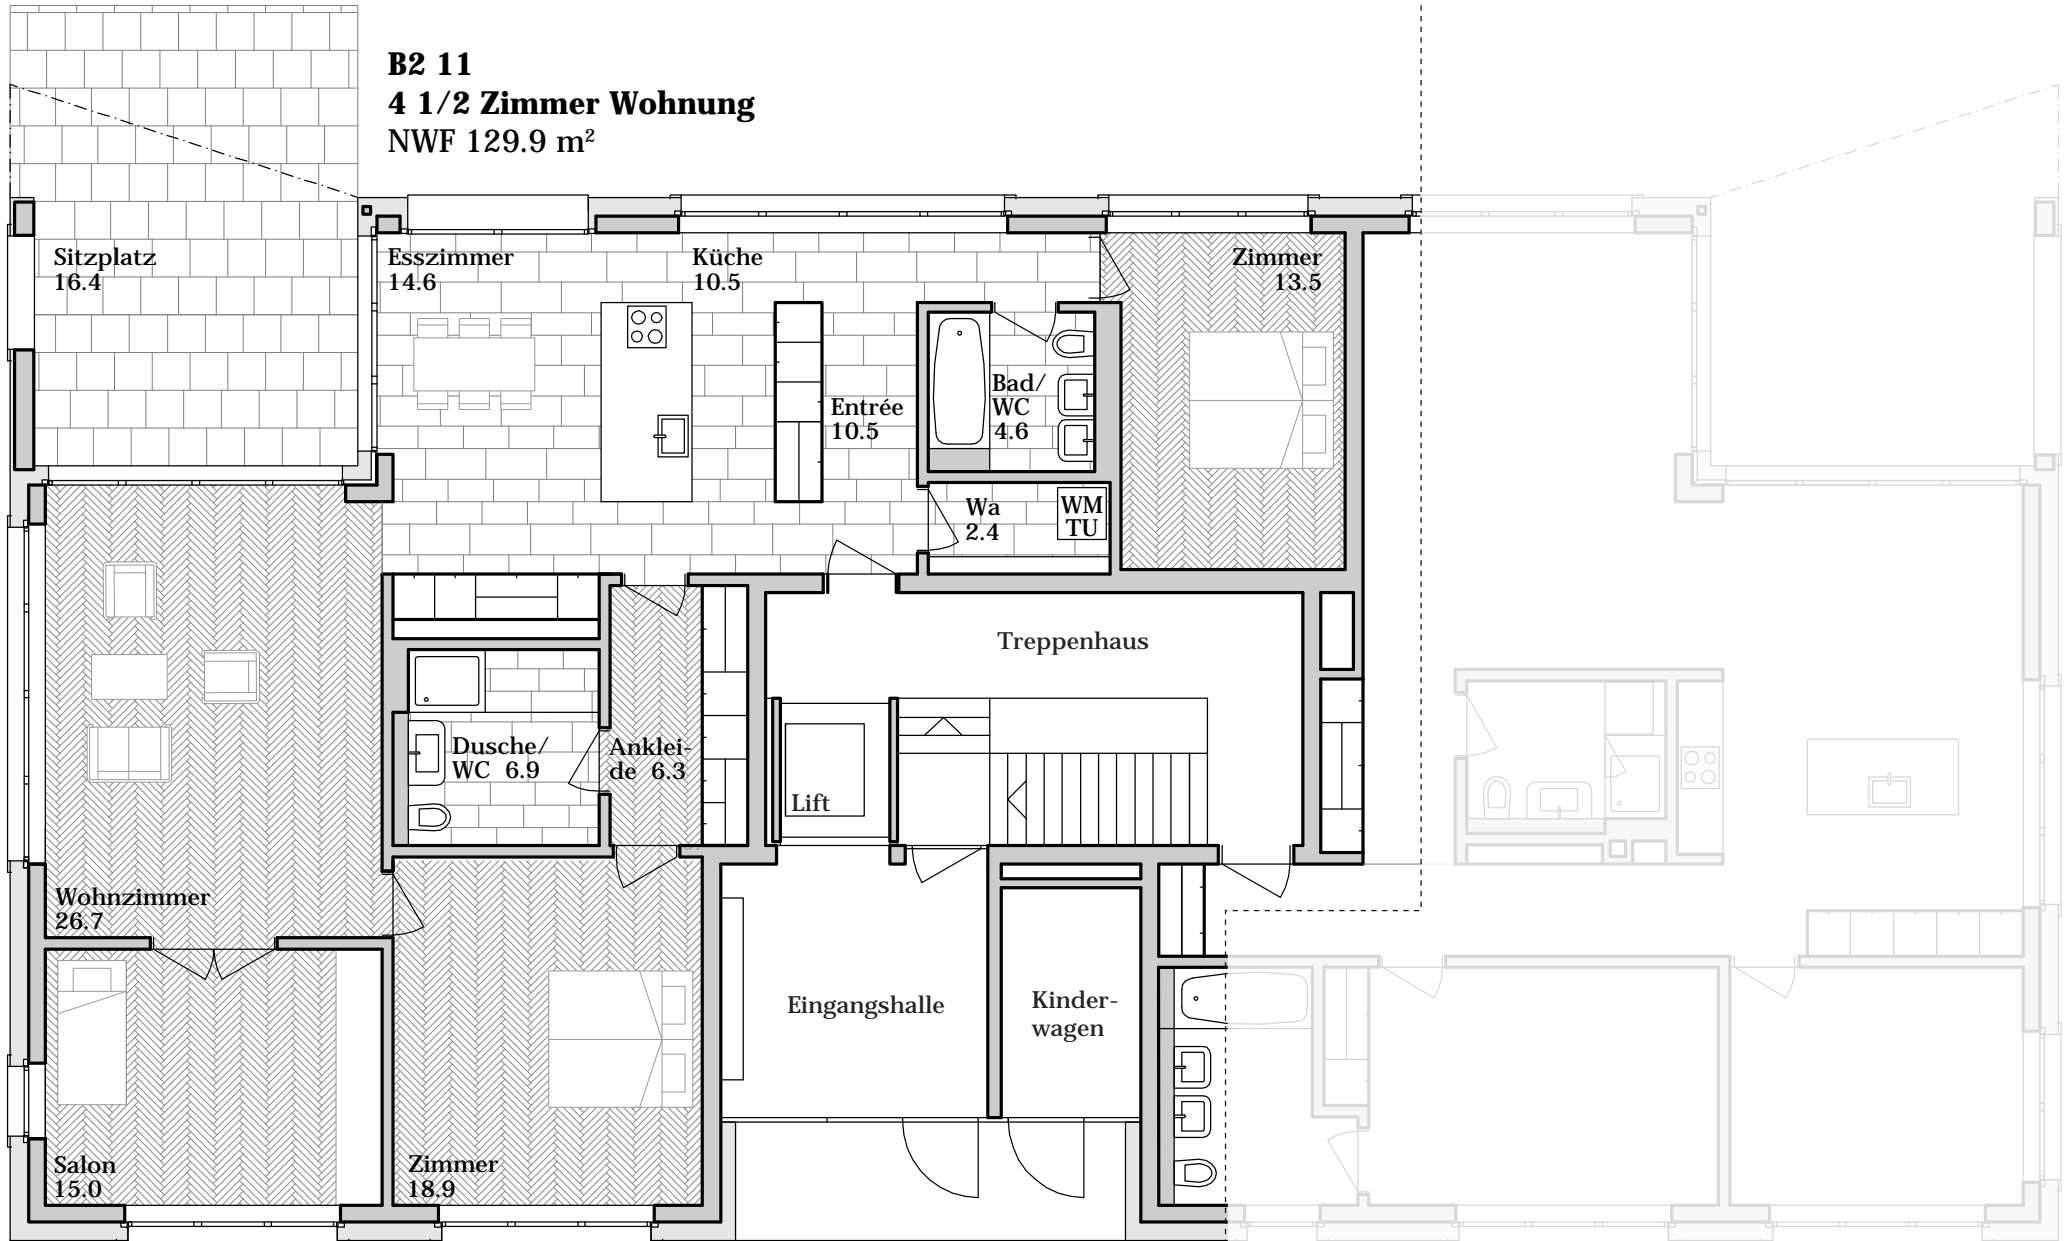

B2 11
4 1/2 Zimmer Wohnung
NWF 129.9 m²

B2 12
3 1/2 Zimmer Wohnung
NWF 105.4 m²

Parkresidenz Zinggeler
Haus Emil
Erdgeschoss

B2 21

4 1/2 Zimmer Wohnung

NWF 130.0 m²

Parkresidenz Zinggeler
Haus Emil
1. Obergeschoss

B2 22
4 1/2 Zimmer Wohnung
NWF 129.3 m²

Parkresidenz Zinggeler
Haus Emil
1. Obergeschoss

B2 31
4 1/2 Zimmer Maisonette Wohnung
NWF 131.8 m²

Parkresidenz Zinggeler
Haus Emil
2. Obergeschoss

B2 31
4 1/2 Zimmer Maisonette Wohnung

Parkresidenz Zinggeler
Haus Emil
Attikageschoss

B2 32
3 1/2 Zimmer Maisonette Wohnung
NWF 99.0 m²

Parkresidenz Zinggeler
Haus Emil
2. Obergeschoss

B2 32
3 1/2 Zimmer Maisonette Wohnung

Parkresidenz Zinggeler
Haus Emil
Attikageschoss

B2 33
3 1/2 Zimmer Maisonette Wohnung
NWF 97.8 m²

Parkresidenz Zinggeler
Haus Emil
2. Obergeschoss

B2 33
3 1/2 Zimmer Maisonette Wohnung

Parkresidenz Zinggeler
Haus Emil
Attikageschoss

B2 34
4 1/2 Zimmer Maisonette Wohnung
NWF 129.3 m²