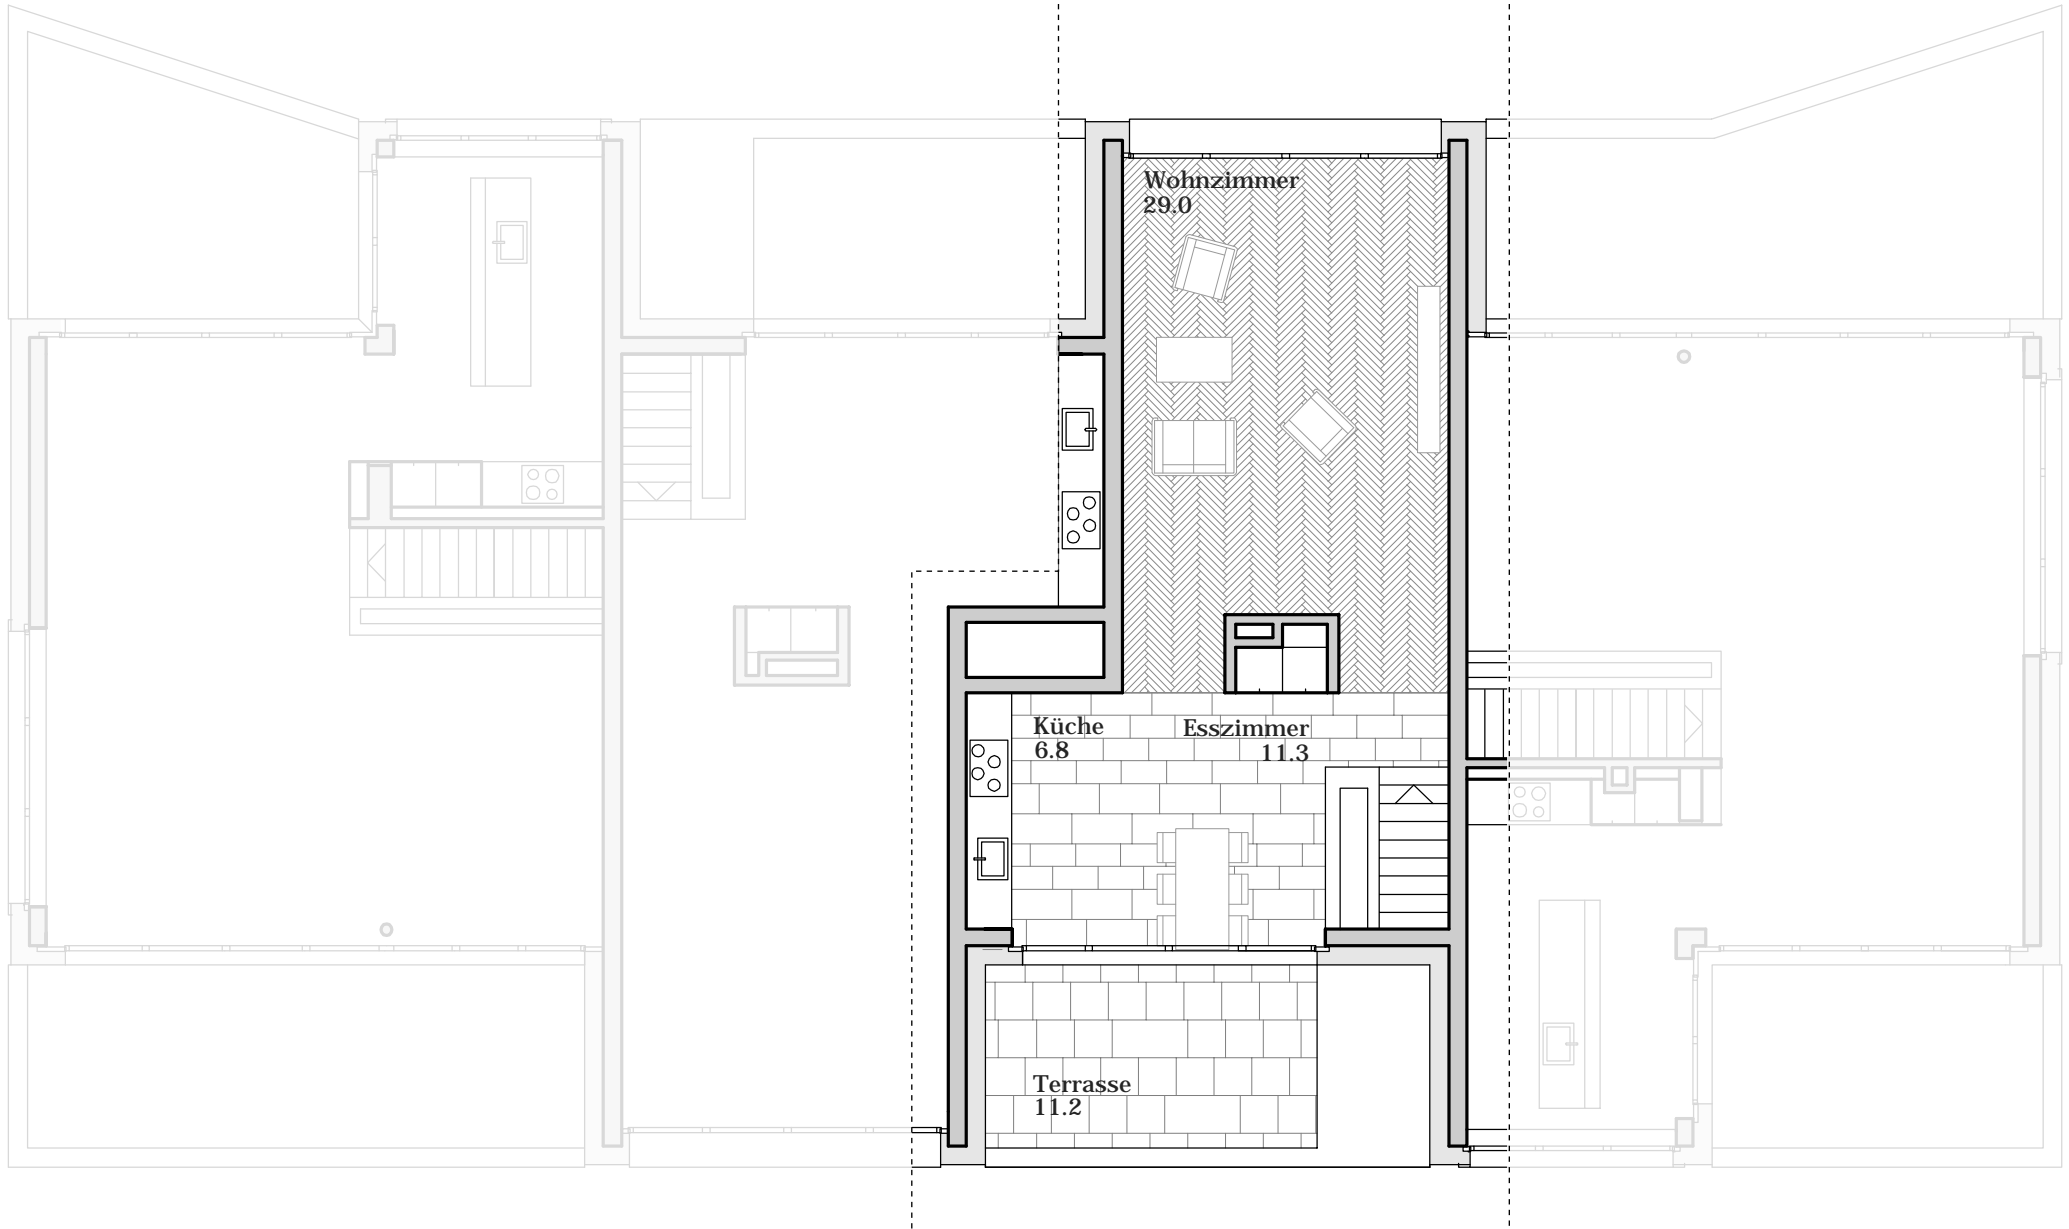

B2 11
4 1/2 Zimmer Wohnung
NWF 129.9 m²

B2 12
3 1/2 Zimmer Wohnung
NWF 105.4 m²

Parkresidenz Zinggeler
Haus Emil
Erdgeschoss

B2 21

4 1/2 Zimmer Wohnung

NWF 130.0 m²

Parkresidenz Zinggeler
Haus Emil
1. Obergeschoss

B2 22
4 1/2 Zimmer Wohnung
NWF 129.3 m²

Parkresidenz Zinggeler
Haus Emil
1. Obergeschoss

B2 31
4 1/2 Zimmer Maisonette Wohnung
NWF 131.8 m²

Parkresidenz Zinggeler
Haus Emil
2. Obergeschoss

B2 31
4 1/2 Zimmer Maisonette Wohnung

Parkresidenz Zinggeler
Haus Emil
Attikageschoss

B2 32
3 1/2 Zimmer Maisonette Wohnung
NWF 99.0 m²

Parkresidenz Zinggeler
Haus Emil
2. Obergeschoss

B2 32
3 1/2 Zimmer Maisonette Wohnung

Parkresidenz Zinggeler
Haus Emil
Attikageschoss

B2 33
3 1/2 Zimmer Maisonette Wohnung
NWF 97.8 m²

Parkresidenz Zinggeler
Haus Emil
2. Obergeschoss

B2 33
3 1/2 Zimmer Maisonette Wohnung

Parkresidenz Zinggeler
Haus Emil
Attikageschoss

B2 34
4 1/2 Zimmer Maisonette Wohnung
NWF 129.3 m²