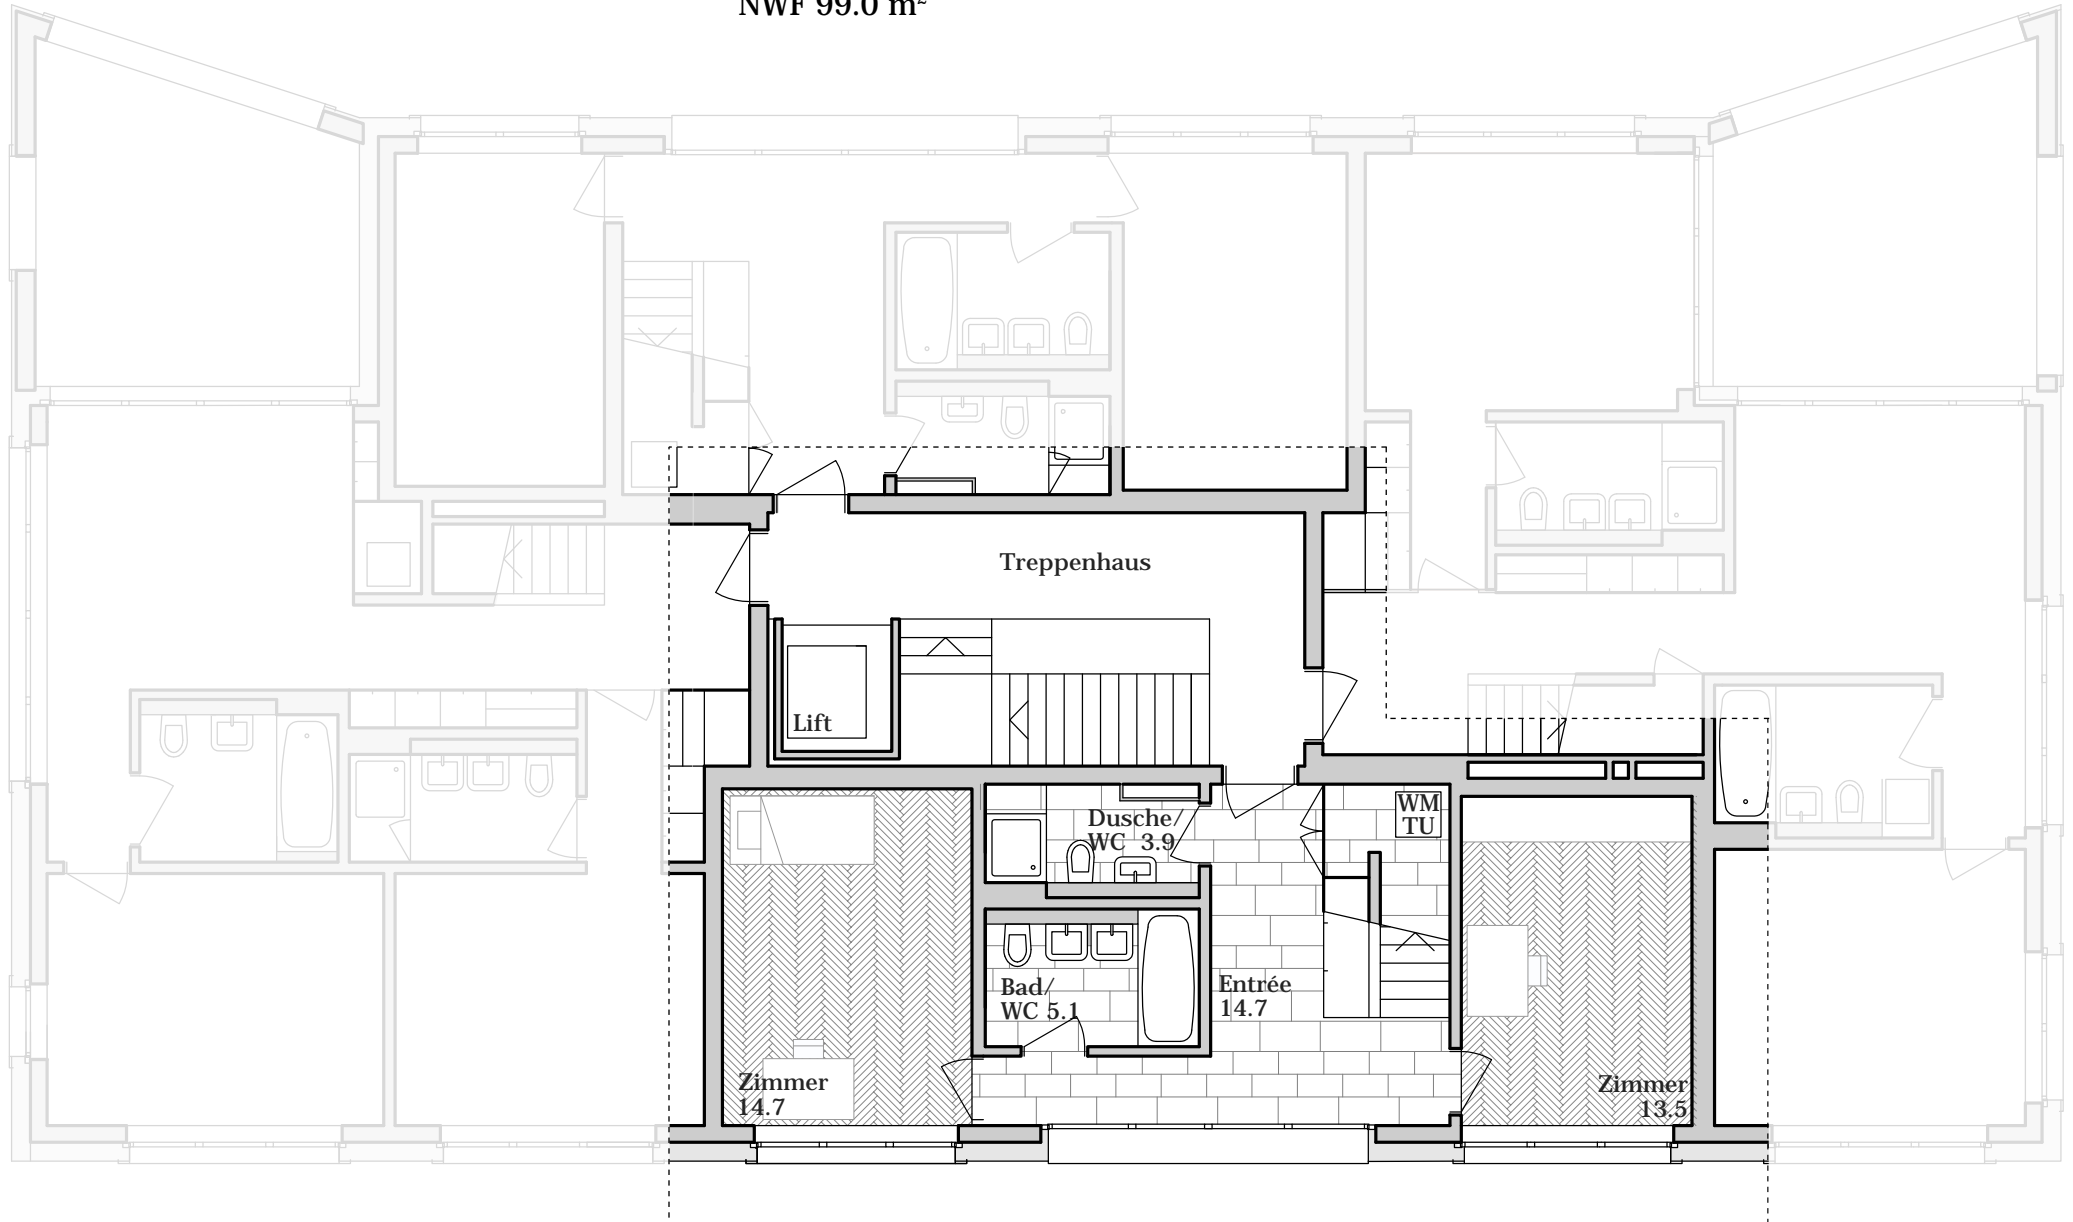

B2 11
4 1/2 Zimmer Wohnung
NWF 129.9 m²

B2 12
3 1/2 Zimmer Wohnung
NWF 105.4 m²

Parkresidenz Zinggeler
Haus Emil
Erdgeschoss

B2 21

4 1/2 Zimmer Wohnung

NWF 130.0 m²

Parkresidenz Zinggeler
Haus Emil
1. Obergeschoss

B2 22
4 1/2 Zimmer Wohnung
NWF 129.3 m²

Parkresidenz Zinggeler
Haus Emil
1. Obergeschoss

B2 31
4 1/2 Zimmer Maisonette Wohnung
NWF 131.8 m²

Parkresidenz Zinggeler
Haus Emil
2. Obergeschoss

B2 31
4 1/2 Zimmer Maisonette Wohnung

Parkresidenz Zinggeler
Haus Emil
Attikageschoss

B2 32
3 1/2 Zimmer Maisonette Wohnung
NWF 99.0 m²

Parkresidenz Zinggeler
Haus Emil
2. Obergeschoss

B2 32
3 1/2 Zimmer Maisonette Wohnung

Parkresidenz Zinggeler
Haus Emil
Attikageschoss

B2 33
3 1/2 Zimmer Maisonette Wohnung
NWF 97.8 m²

Parkresidenz Zinggeler
Haus Emil
2. Obergeschoss

B2 33
3 1/2 Zimmer Maisonette Wohnung

Parkresidenz Zinggeler
Haus Emil
Attikageschoss

B2 34
4 1/2 Zimmer Maisonette Wohnung
NWF 129.3 m²