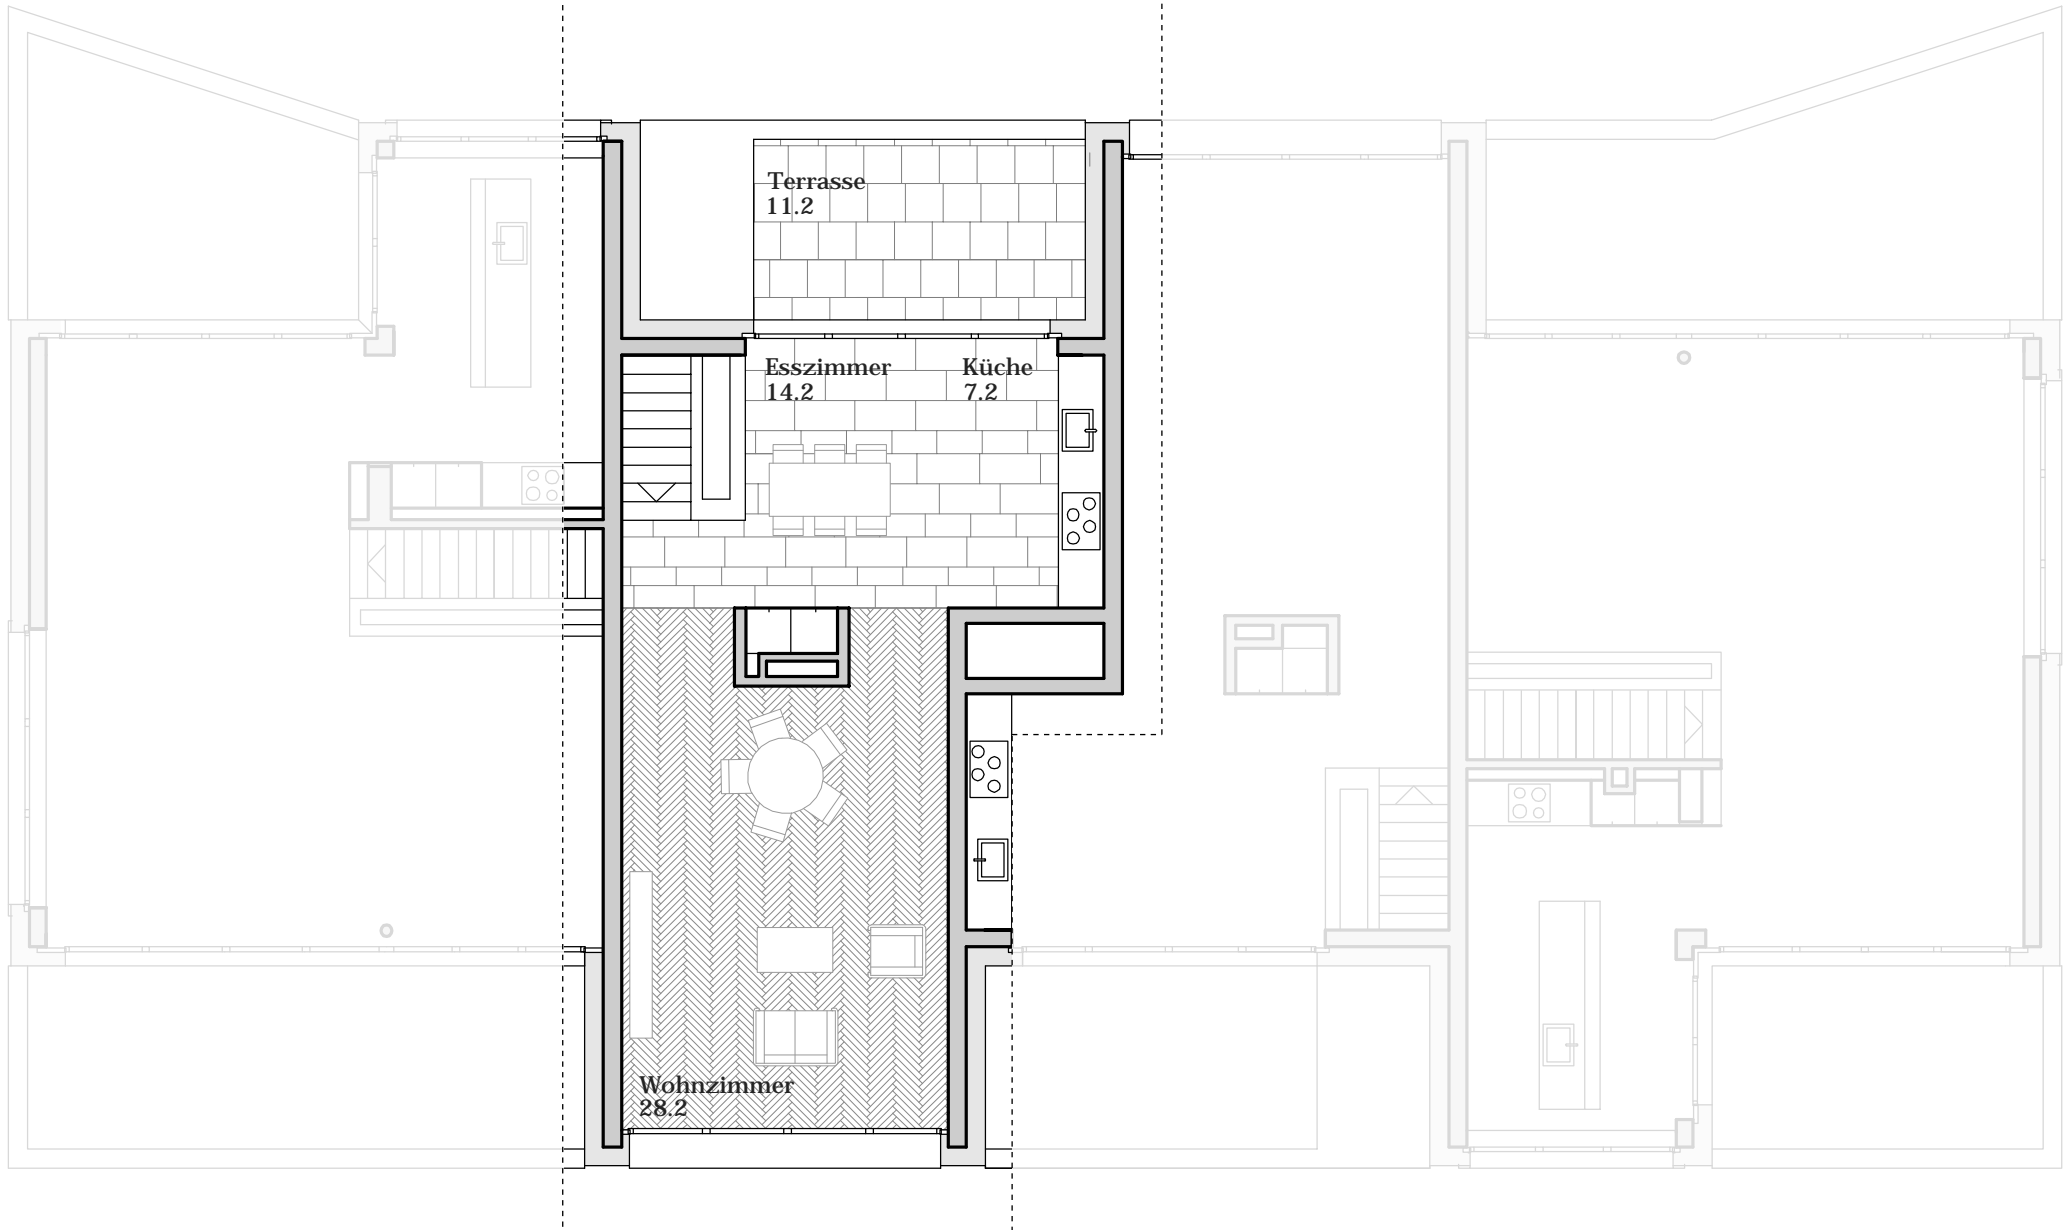

B2 11
4 1/2 Zimmer Wohnung
NWF 129.9 m²

B2 12
3 1/2 Zimmer Wohnung
NWF 105.4 m²

Parkresidenz Zinggeler
Haus Emil
Erdgeschoss

B2 21

4 1/2 Zimmer Wohnung

NWF 130.0 m²

Parkresidenz Zinggeler
Haus Emil
1. Obergeschoss

B2 22
4 1/2 Zimmer Wohnung
NWF 129.3 m²

Parkresidenz Zinggeler
Haus Emil
1. Obergeschoss

B2 31
4 1/2 Zimmer Maisonette Wohnung
NWF 131.8 m²

Parkresidenz Zinggeler
Haus Emil
2. Obergeschoss

B2 31
4 1/2 Zimmer Maisonette Wohnung

Parkresidenz Zinggeler
Haus Emil
Attikageschoss

B2 32
3 1/2 Zimmer Maisonette Wohnung
NWF 99.0 m²

Parkresidenz Zinggeler
Haus Emil
2. Obergeschoss

B2 32
3 1/2 Zimmer Maisonette Wohnung

Parkresidenz Zinggeler
Haus Emil
Attikageschoss

B2 33
3 1/2 Zimmer Maisonette Wohnung
NWF 97.8 m²

Parkresidenz Zinggeler
Haus Emil
2. Obergeschoss

B2 33
3 1/2 Zimmer Maisonette Wohnung

Parkresidenz Zinggeler
Haus Emil
Attikageschoss

B2 34
4 1/2 Zimmer Maisonette Wohnung
NWF 129.3 m²