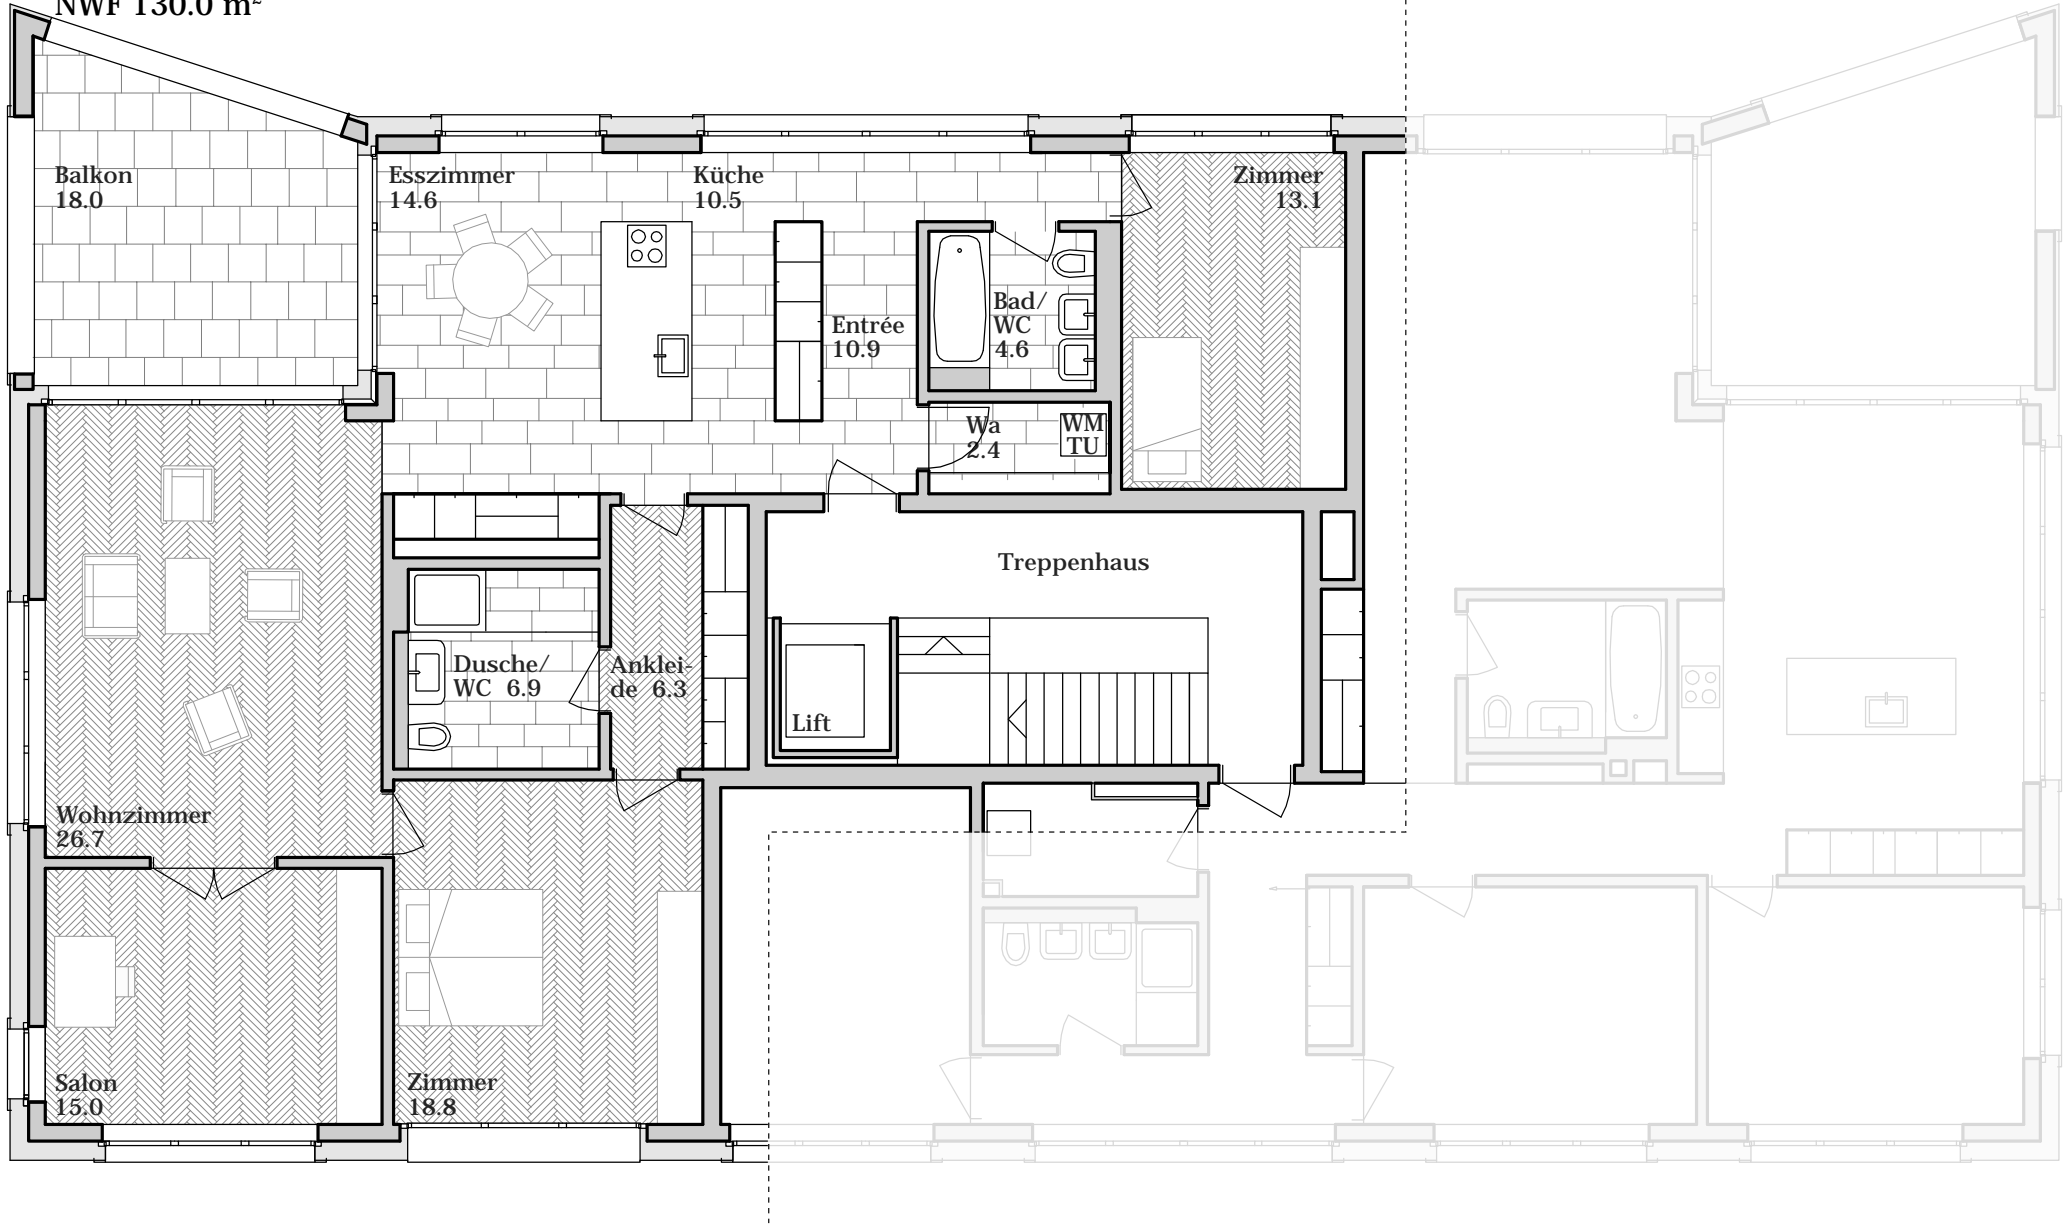

B2 11
4 1/2 Zimmer Wohnung
NWF 129.9 m²

B2 12
3 1/2 Zimmer Wohnung
NWF 105.4 m²

Parkresidenz Zinggeler
Haus Emil
Erdgeschoss

B2 21

4 1/2 Zimmer Wohnung

NWF 130.0 m²

Parkresidenz Zinggeler
Haus Emil
1. Obergeschoss

B2 22
4 1/2 Zimmer Wohnung
NWF 129.3 m²

Parkresidenz Zinggeler
Haus Emil
1. Obergeschoss

B2 31
4 1/2 Zimmer Maisonette Wohnung
NWF 131.8 m²

Parkresidenz Zinggeler
Haus Emil
2. Obergeschoss

B2 31
4 1/2 Zimmer Maisonette Wohnung

Parkresidenz Zinggeler
Haus Emil
Attikageschoss

B2 32
3 1/2 Zimmer Maisonette Wohnung
NWF 99.0 m²

Parkresidenz Zinggeler
Haus Emil
2. Obergeschoss

B2 32
3 1/2 Zimmer Maisonette Wohnung

Parkresidenz Zinggeler
Haus Emil
Attikageschoss

B2 33
3 1/2 Zimmer Maisonette Wohnung
NWF 97.8 m²

Parkresidenz Zinggeler
Haus Emil
2. Obergeschoss

B2 33
3 1/2 Zimmer Maisonette Wohnung

Parkresidenz Zinggeler
Haus Emil
Attikageschoss

B2 34
4 1/2 Zimmer Maisonette Wohnung
NWF 129.3 m²