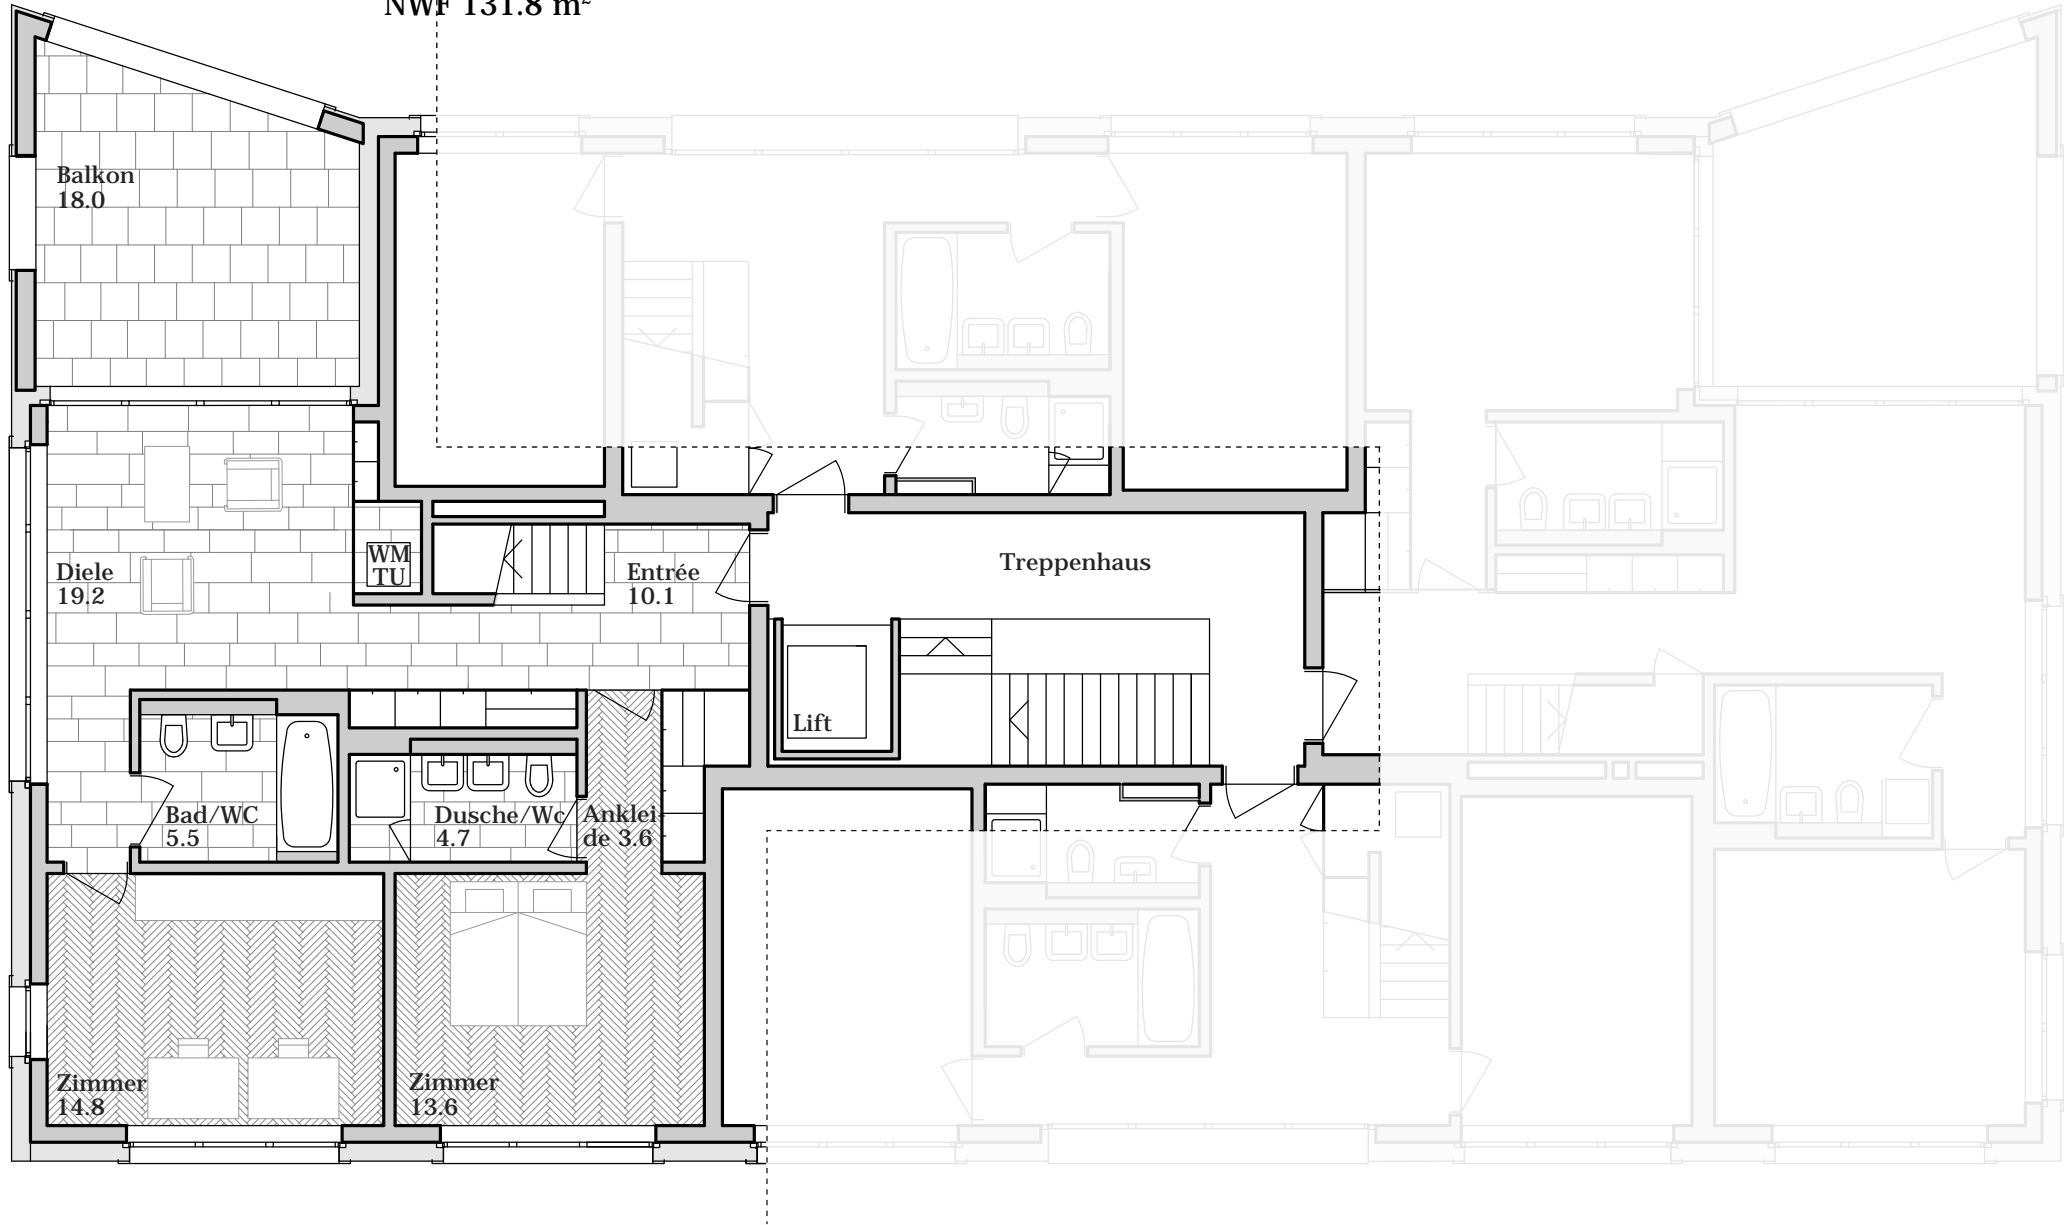

B2 11
4 1/2 Zimmer Wohnung
NWF 129.9 m²

B2 12
3 1/2 Zimmer Wohnung
NWF 105.4 m²

Parkresidenz Zinggeler
Haus Emil
Erdgeschoss

B2 21

4 1/2 Zimmer Wohnung

NWF 130.0 m²

Parkresidenz Zinggeler
Haus Emil
1. Obergeschoss

B2 22
4 1/2 Zimmer Wohnung
NWF 129.3 m²

Parkresidenz Zinggeler
Haus Emil
1. Obergeschoss

B2 31
4 1/2 Zimmer Maisonette Wohnung
NWF 131.8 m²

Parkresidenz Zinggeler
Haus Emil
2. Obergeschoss

B2 31
4 1/2 Zimmer Maisonette Wohnung

Parkresidenz Zinggeler
Haus Emil
Attikageschoss

B2 32
3 1/2 Zimmer Maisonette Wohnung
NWF 99.0 m²

Parkresidenz Zinggeler
Haus Emil
2. Obergeschoss

B2 32
3 1/2 Zimmer Maisonette Wohnung

Parkresidenz Zinggeler
Haus Emil
Attikageschoss