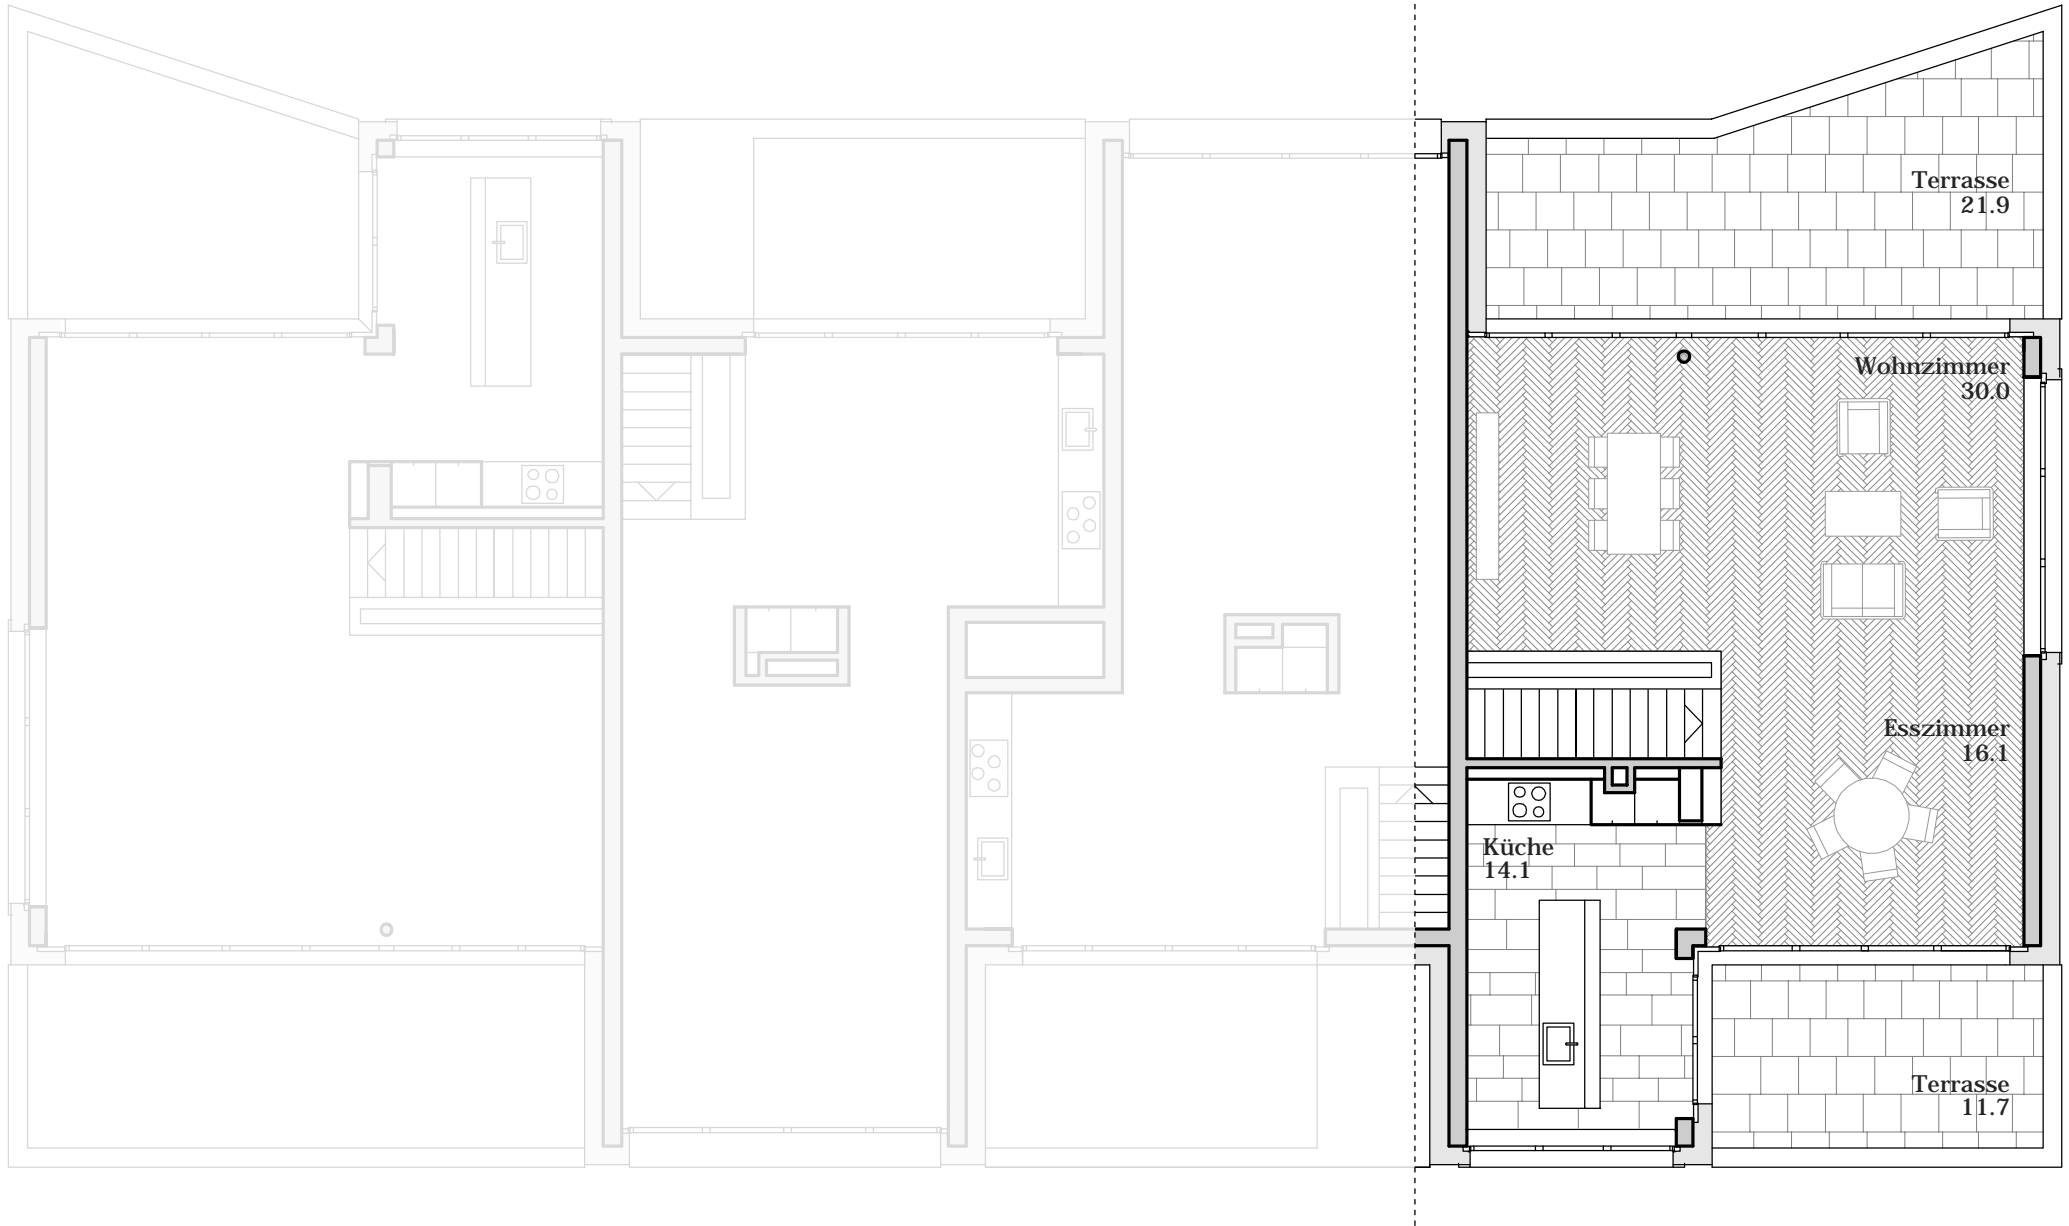

B2 34
4 1/2 Zimmer Maisonette Wohnung

Parkresidenz Zinggeler
Haus Emil
Attikageschoss