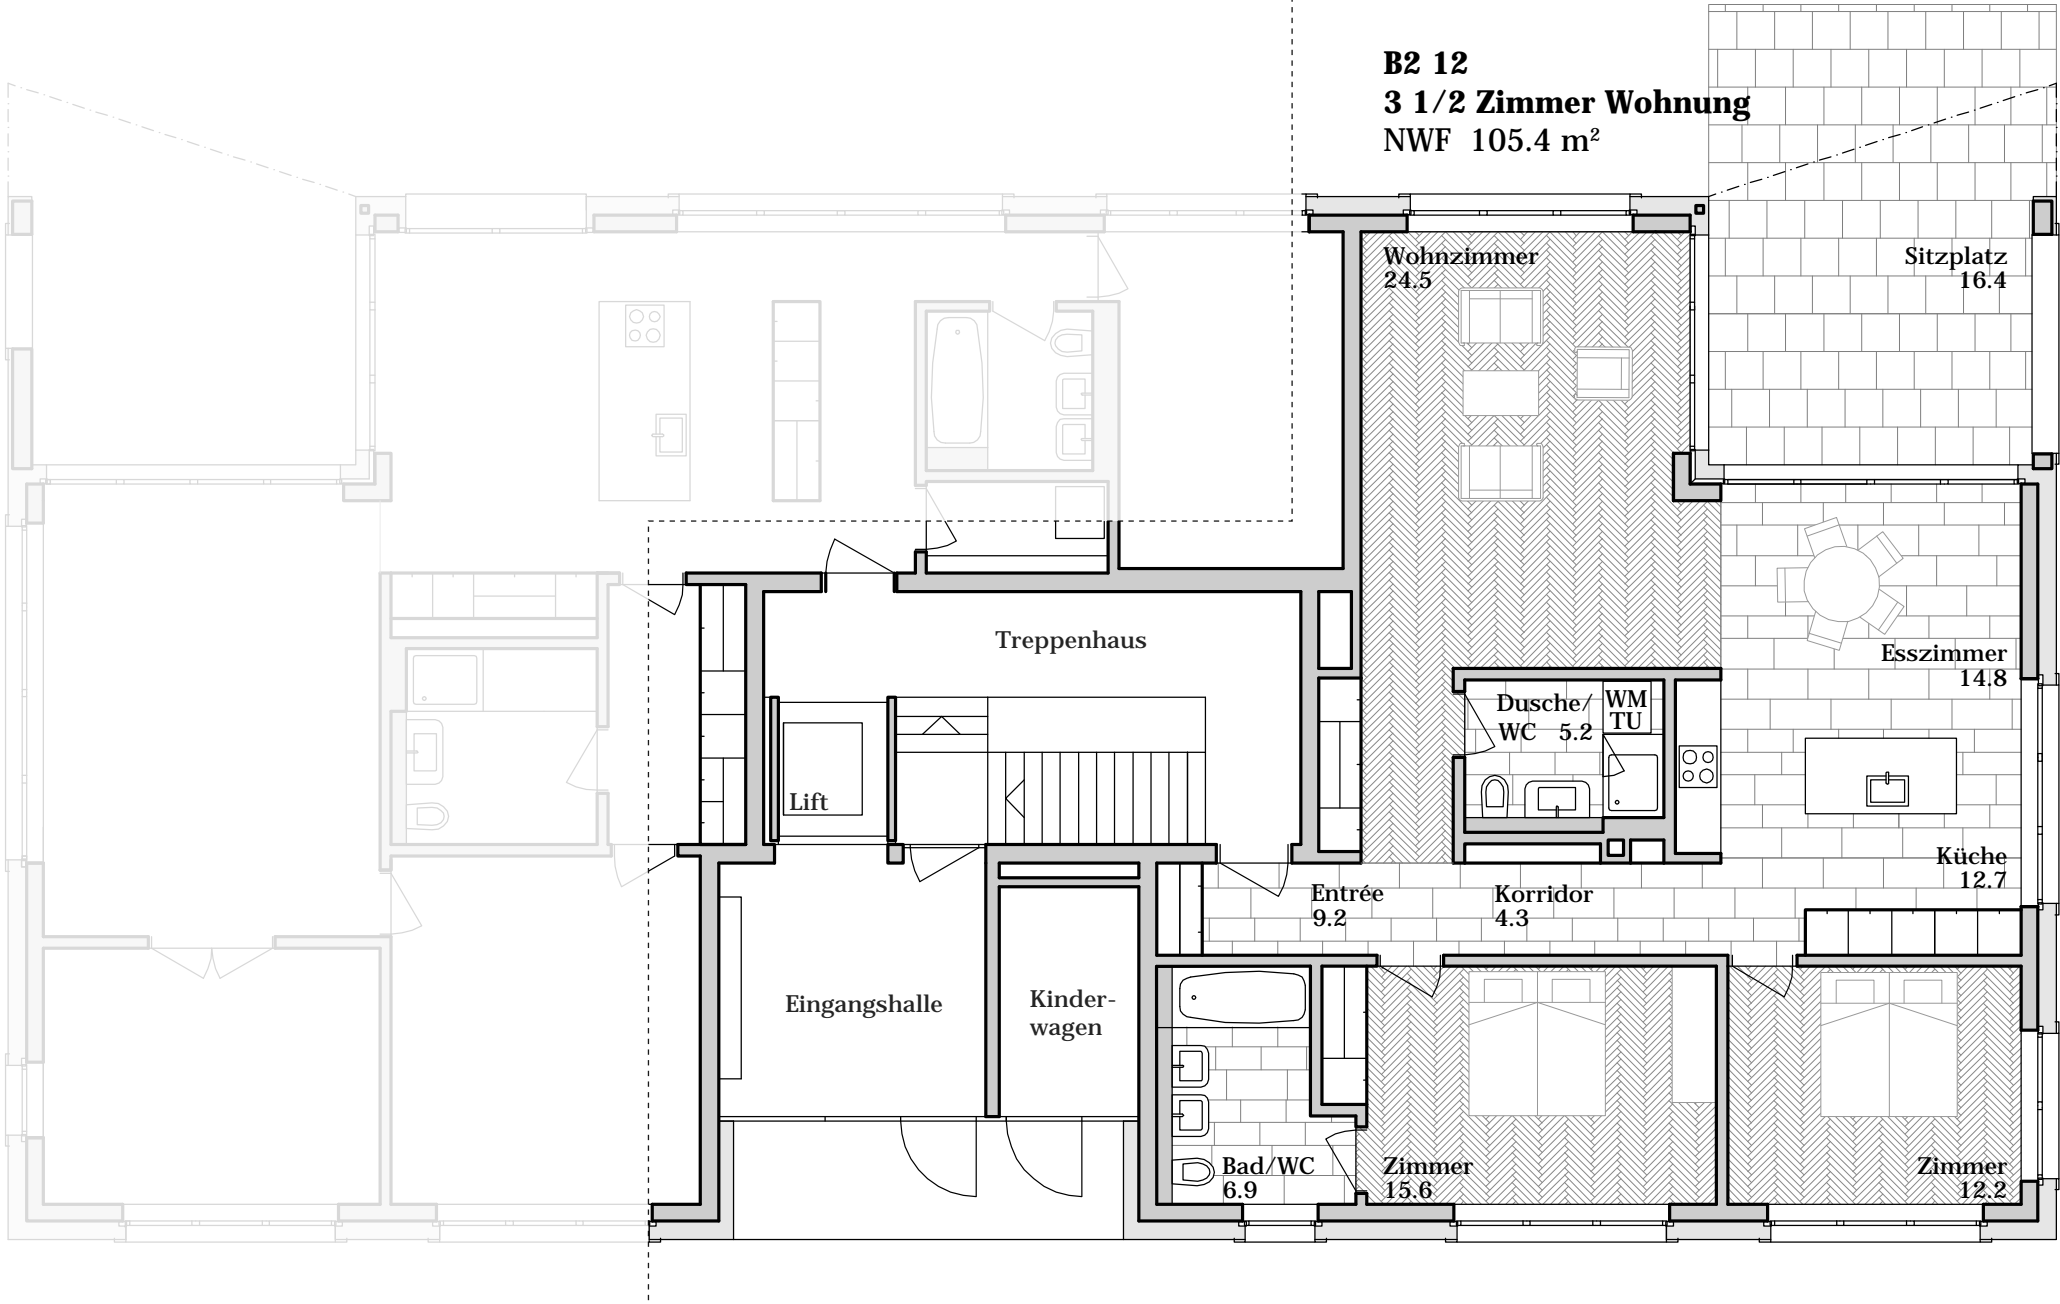

B2 11
4 1/2 Zimmer Wohnung
NWF 129.9 m²

B2 12
3 1/2 Zimmer Wohnung
NWF 105.4 m²

Parkresidenz Zinggeler
Haus Emil
Erdgeschoss

B2 21

4 1/2 Zimmer Wohnung

NWF 130.0 m²

Parkresidenz Zinggeler
Haus Emil
1. Obergeschoss

B2 22
4 1/2 Zimmer Wohnung
NWF 129.3 m²

Parkresidenz Zinggeler
Haus Emil
1. Obergeschoss

B2 31
4 1/2 Zimmer Maisonette Wohnung
NWF 131.8 m²

Parkresidenz Zinggeler
Haus Emil
2. Obergeschoss

B2 31
4 1/2 Zimmer Maisonette Wohnung

Parkresidenz Zinggeler
Haus Emil
Attikageschoss

B2 32
3 1/2 Zimmer Maisonette Wohnung
NWF 99.0 m²

Parkresidenz Zinggeler
Haus Emil
2. Obergeschoss

B2 32
3 1/2 Zimmer Maisonette Wohnung

Parkresidenz Zinggeler
Haus Emil
Attikageschoss

B2 33
3 1/2 Zimmer Maisonette Wohnung
NWF 97.8 m²

Parkresidenz Zinggeler
Haus Emil
2. Obergeschoss

B2 33
3 1/2 Zimmer Maisonette Wohnung

Parkresidenz Zinggeler
Haus Emil
Attikageschoss

B2 34
4 1/2 Zimmer Maisonette Wohnung
NWF 129.3 m²