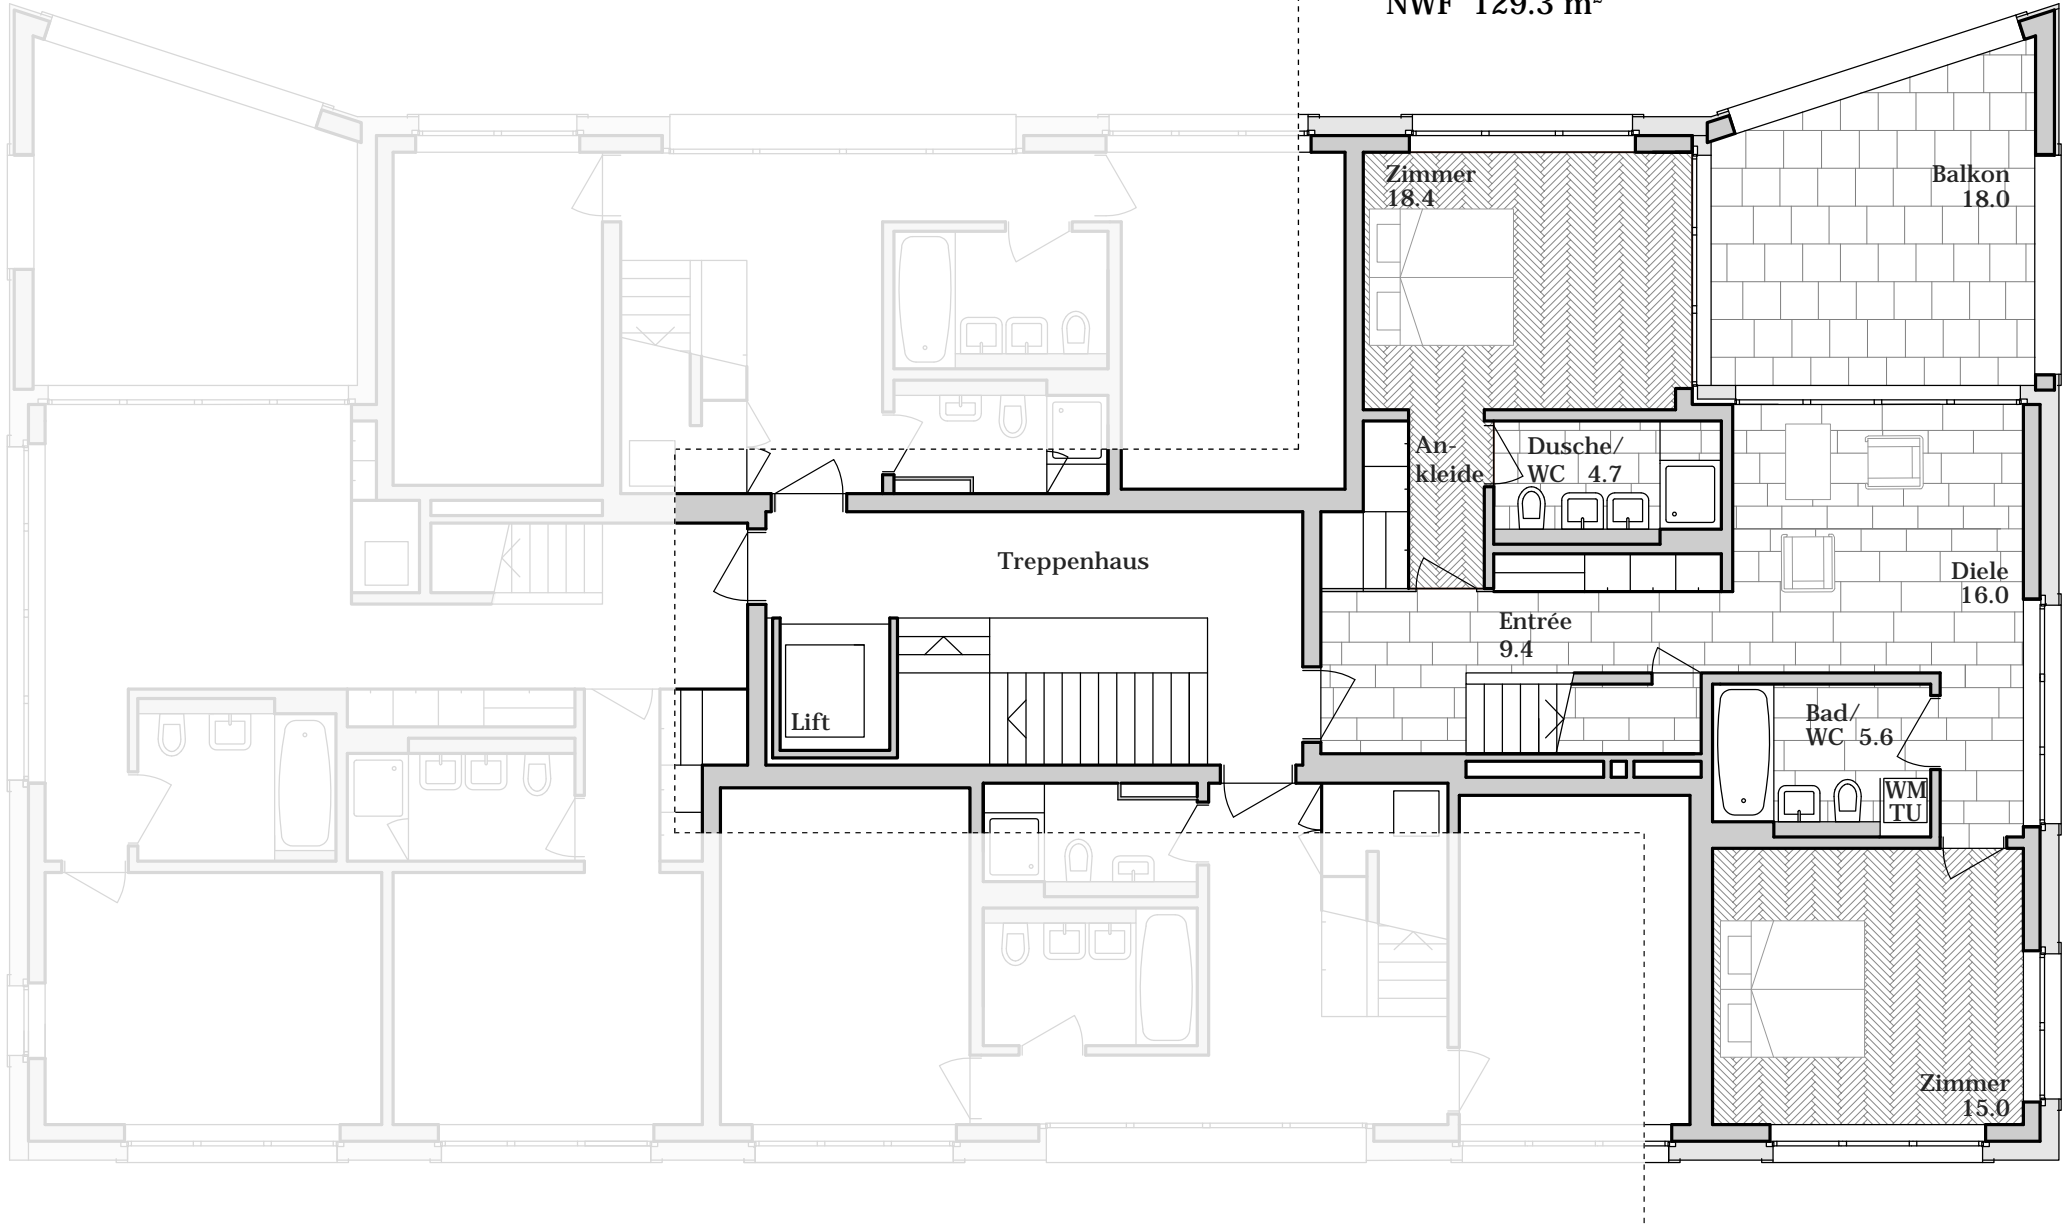

B2 34
4 1/2 Zimmer Maisonette Wohnung
NWF 129.3 m²

Parkresidenz Zinggeler
Haus Emil
2. Obergeschoss