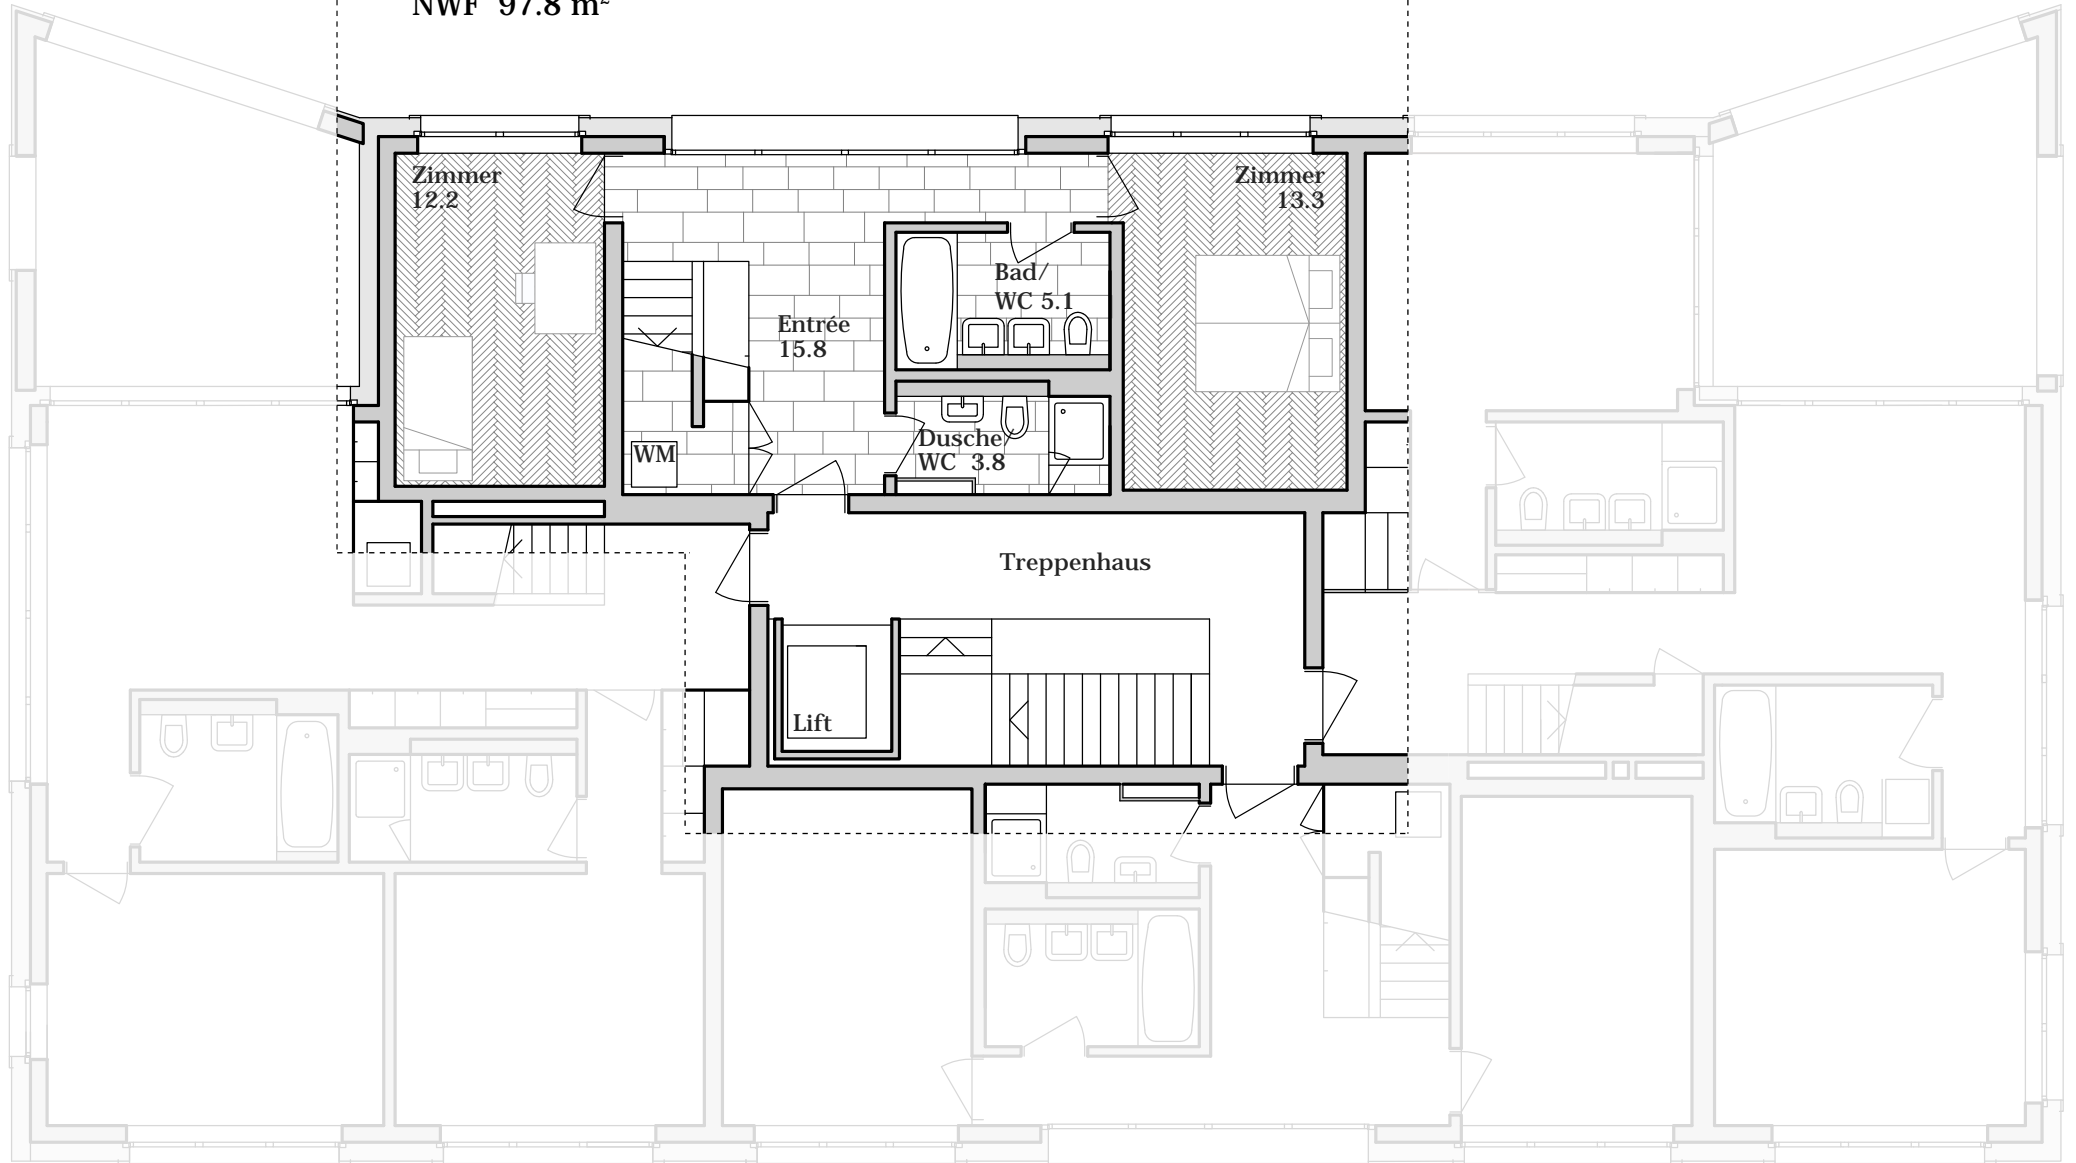

B2 11
4 1/2 Zimmer Wohnung
NWF 129.9 m²

B2 12
3 1/2 Zimmer Wohnung
NWF 105.4 m²

Parkresidenz Zinggeler
Haus Emil
Erdgeschoss

B2 21

4 1/2 Zimmer Wohnung

NWF 130.0 m²

Parkresidenz Zinggeler
Haus Emil
1. Obergeschoss

B2 22
4 1/2 Zimmer Wohnung
NWF 129.3 m²

Parkresidenz Zinggeler
Haus Emil
1. Obergeschoss

B2 31
4 1/2 Zimmer Maisonette Wohnung
NWF 131.8 m²

Parkresidenz Zinggeler
Haus Emil
2. Obergeschoss

B2 31
4 1/2 Zimmer Maisonette Wohnung

Parkresidenz Zinggeler
Haus Emil
Attikageschoss

B2 32
3 1/2 Zimmer Maisonette Wohnung
NWF 99.0 m²

Parkresidenz Zinggeler
Haus Emil
2. Obergeschoss

B2 32
3 1/2 Zimmer Maisonette Wohnung

Parkresidenz Zinggeler
Haus Emil
Attikageschoss

B2 33
3 1/2 Zimmer Maisonette Wohnung
NWF 97.8 m²

Parkresidenz Zinggeler
Haus Emil
2. Obergeschoss

B2 33
3 1/2 Zimmer Maisonette Wohnung

Parkresidenz Zinggeler
Haus Emil
Attikageschoss

B2 34
4 1/2 Zimmer Maisonette Wohnung
NWF 129.3 m²