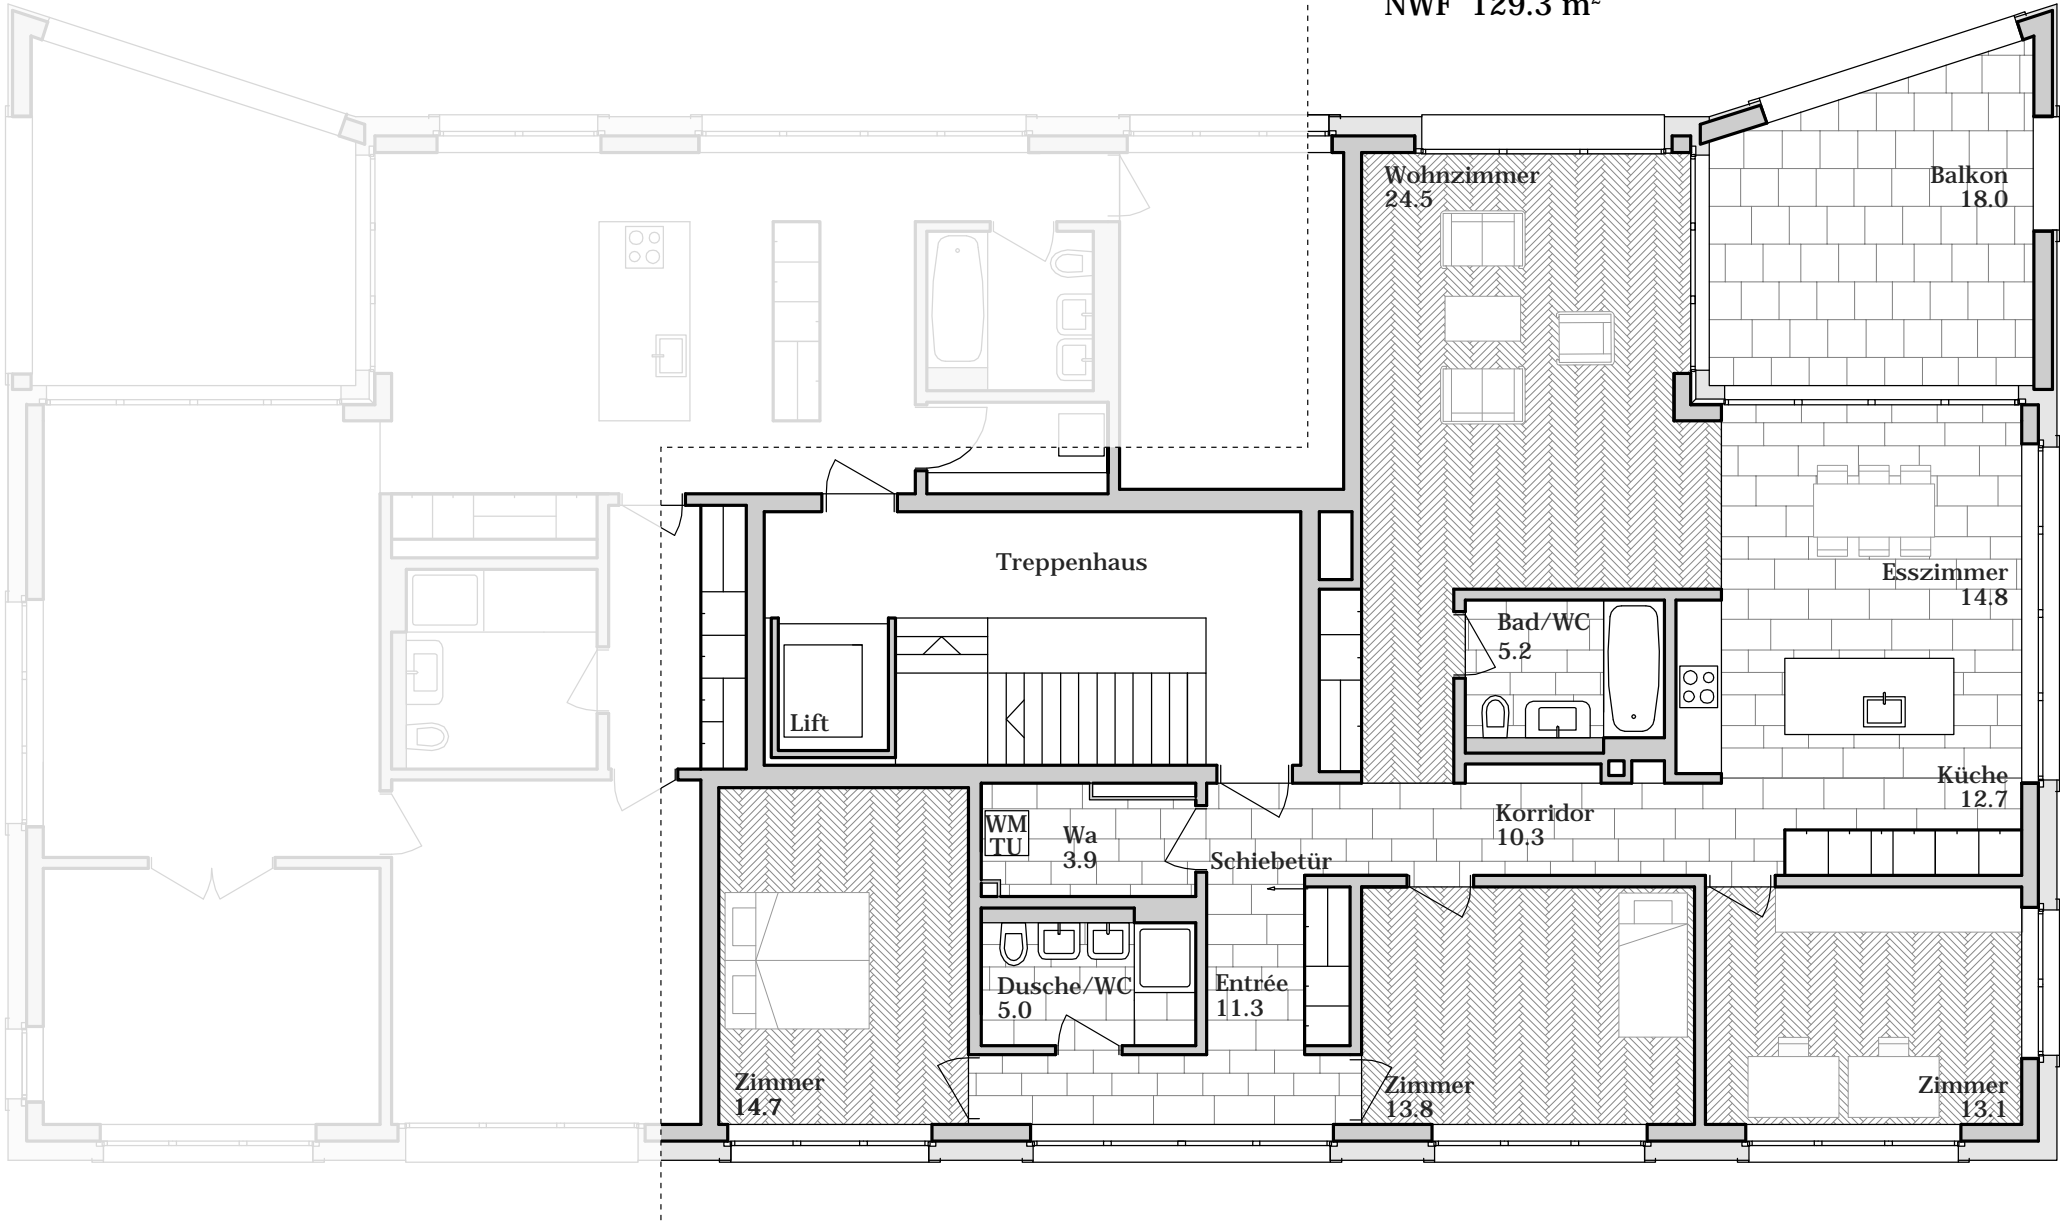

B2 11
4 1/2 Zimmer Wohnung
NWF 129.9 m²

B2 12
3 1/2 Zimmer Wohnung
NWF 105.4 m²

Parkresidenz Zinggeler
Haus Emil
Erdgeschoss

B2 21

4 1/2 Zimmer Wohnung

NWF 130.0 m²

Parkresidenz Zinggeler
Haus Emil
1. Obergeschoss

B2 22
4 1/2 Zimmer Wohnung
NWF 129.3 m²

Parkresidenz Zinggeler
Haus Emil
1. Obergeschoss

B2 31
4 1/2 Zimmer Maisonette Wohnung
NWF 131.8 m²

Parkresidenz Zinggeler
Haus Emil
2. Obergeschoss

B2 31
4 1/2 Zimmer Maisonette Wohnung

Parkresidenz Zinggeler
Haus Emil
Attikageschoss

B2 32
3 1/2 Zimmer Maisonette Wohnung
NWF 99.0 m²

Parkresidenz Zinggeler
Haus Emil
2. Obergeschoss

B2 32
3 1/2 Zimmer Maisonette Wohnung

Parkresidenz Zinggeler
Haus Emil
Attikageschoss

B2 33
3 1/2 Zimmer Maisonette Wohnung
NWF 97.8 m²

Parkresidenz Zinggeler
Haus Emil
2. Obergeschoss

B2 33
3 1/2 Zimmer Maisonette Wohnung

Parkresidenz Zinggeler
Haus Emil
Attikageschoss

B2 34
4 1/2 Zimmer Maisonette Wohnung
NWF 129.3 m²